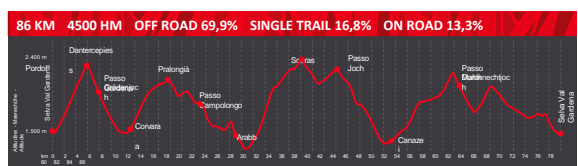

ORARIO DI PASSAGGIO

	60 KM	86 KM
SELVA VAL GARDENA - WOLKENSTEIN DANTERCEPIES/PASSO	7.10	7.20
GARDENA - GRÖDENJOCH CORVARA	7.45	7.50
PASSO CAMPOLONGO	8.05	8.05
ARABBA PASSO PORDOI	9.05	8.45
	9.10	8.50
	9.45	10.05