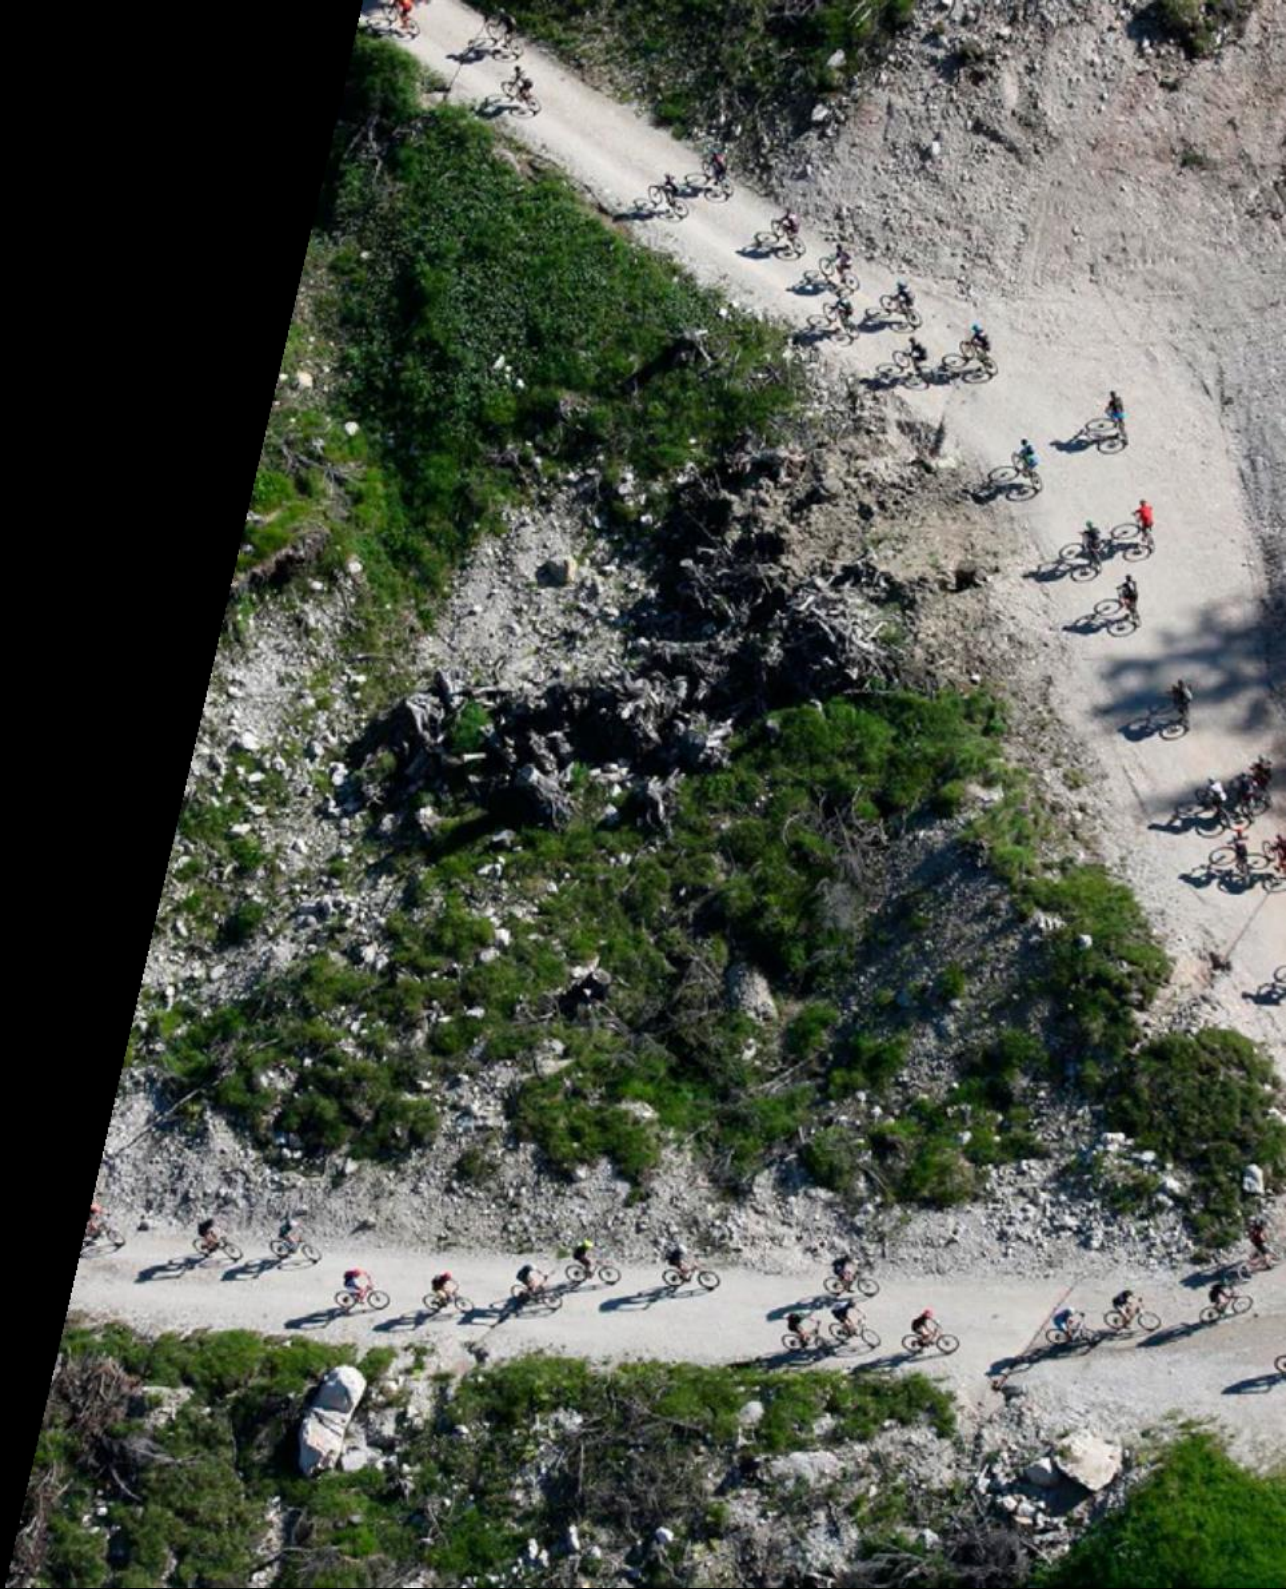

PERCORSI HERO

86KM 4500HM MEN
LA MARATONA
DI MOUNTAIN BIKE
PIÙ DURA
AL MONDO

20/06/2020